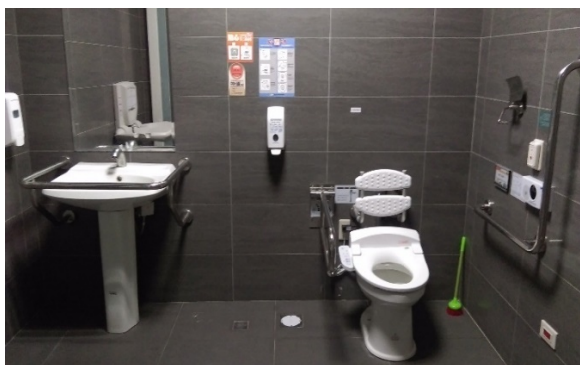

大孝館(體育館)無障礙設施

■昇降機：

無障礙電梯 1 部(大孝館)

B4-10 樓

■廁所盥洗室：6 間(大孝館 2 間、體育館 4 間)

大孝館 3 樓東側 1 間無障礙廁所

(通用設計，內部設置免治馬桶、洗臉盆，尿布枱、小便斗，扶手、緊急救助鈴)

大孝館 8 樓(柏英廳)1 間

體育館 2 樓無障礙廁所(2 樓女廁內獨立 1 間)

體育館 2 樓無障礙廁所(2 樓男廁內獨立 1 間)

■ 停車空間：

無障礙停車位：2 位

B2、B3 樓各一車位