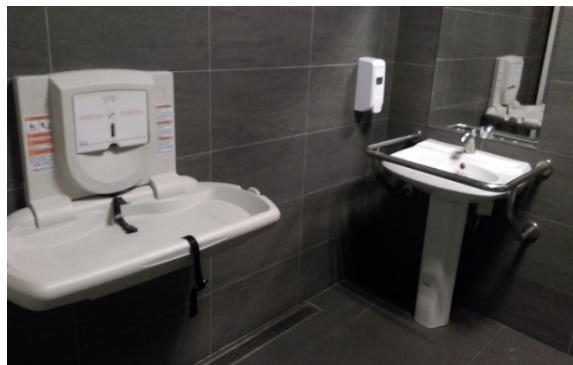

大孝館(體育館)無障礙設施

■昇降機：

無障礙電梯 1 部(大孝館)

B4-10 樓

■廁所盥洗室：6 間(大孝館 2 間、體育館 4 間)

大孝館 3 樓東側 1 間無障礙廁所

(通用設計，內部設置免治馬桶、洗臉盆，尿布枱、小便斗，扶手、緊急救助鈴)

大孝館 8 樓(柏英廳)1 間

體育館 2 樓無障礙廁所(2 樓女廁內獨立 1 間)

體育館 2 樓無障礙廁所(2 樓男廁內獨立 1 間)

■ 停車空間：

無障礙停車位：2 位

B2、B3 樓各一車位