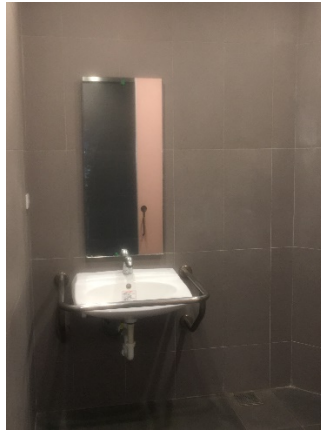

大孝館(體育館)無障礙設施

■昇降機：

無障礙電梯 1 部(大孝館)

B4-10 樓

■廁所盥洗室：6 間(大孝館 2 間、體育館 4 間)

大孝館 3 樓東側 1 間無障礙廁所

(通用設計，內部設置免治馬桶、洗臉盆，尿布枱、小便斗，扶手、緊急救助鈴)

大孝館 8 樓(柏英廳)1 間